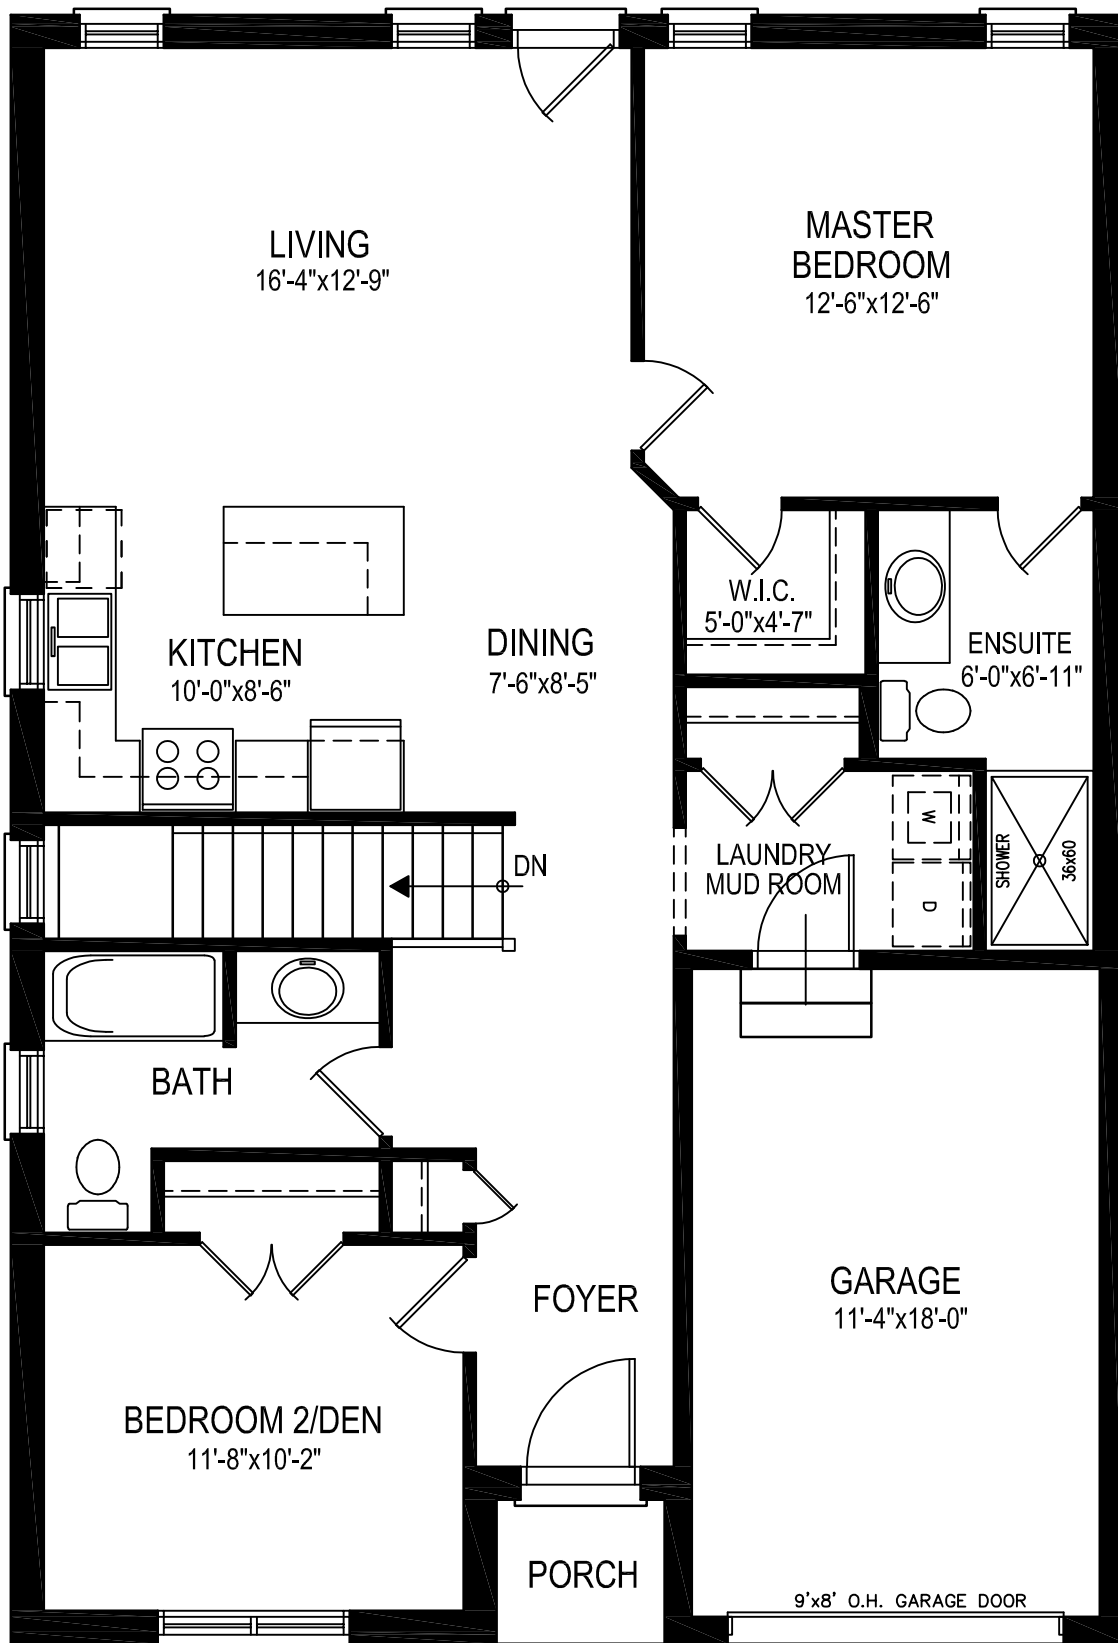

9'x8' O.H. GARAGE DOOR

CORUNNA - BUNGALOW - 1155 sq.ft.

MAIN FLOOR PLAN - 1155 SQ.FT.